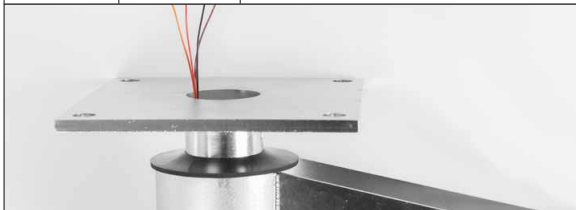

DKZbl

Part No.	Länge/Length	Gewicht/Weight	Part No.	Länge/Length	Gewicht/Weight
65.203	1450	9.8 kg	65.223	1650	10.4 kg
65.213	1550	10.1 kg	65.233	1750	10.7 kg

Die LED-Version ist auch für Deckenkreisel DKP und DDP erhältlich.
The LED version is also available for ceiling boom DKP and DDP.

LED-Kontroller/Control Box

Part No.	Beinhaltet/Includes
65.975	Kontroller, Netzteil, Fernbedienung, Empfänger und Box, für maximal 2x Kreisel Controller, power supply, remote control, receiver with housing, for max. 2x booms

Technische Daten/Technical Data

Druck/Pressure	275 bar (27,5 MPa)	Lichtstärke/ Light intensity	120 lx
Temperatur/e	120°C	Anzahl/Amount	30 x LED/m
Durchflussmedium/ Throughput medium	pH 3 - 12	IP Schutzklasse	IP66
Betriebsspannung/ Operating voltage	24V	IP Code	IP66

MOSMATIC AG
CH-9126 Necker | Phone: +41 (0)71 375 64 64 | www.mosmatic.com