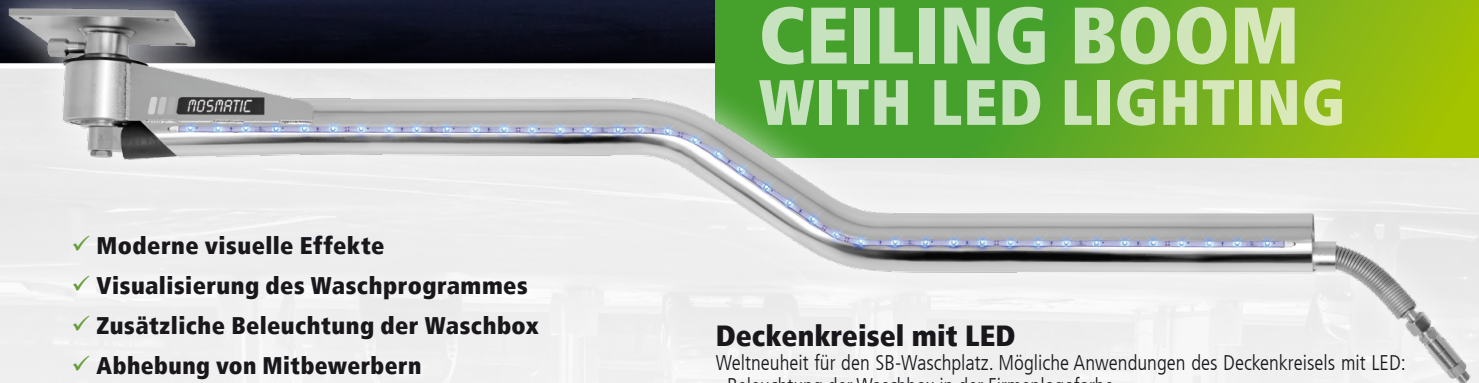

CEILING BOOM WITH LED LIGHTING

- ✓ **Moderne visuelle Effekte**
- ✓ **Visualisierung des Waschprogrammes**
- ✓ **Zusätzliche Beleuchtung der Waschbox**
- ✓ **Abhebung von Mitbewerbern**

- ✓ **Modern visual effects**
- ✓ **Visualisation of the wash cycles**
- ✓ **Additionally lighting for the wash bay**
- ✓ **Stand out above competition**

Deckenkreisel mit LED

Weltneuheit für den SB-Waschplatz. Mögliche Anwendungen des Deckenkreisels mit LED:

- Beleuchtung der Waschbox in der Firmenlogofarbe
- Aufhellen der SB-Box während der Dämmerung und Nacht
- Blinkende Kreisel wenn SB-Waschbox frei ist
- Visualisierung des Waschprogrammes: 1 Farbe pro Kreisel

Ceiling boom with LED lighting

World premiere for self serve bay. Boom arm power source allows:

- Illumination of the wash bay in Company colour
- Brighten up the wash bay during the twilight and evening hours
- Flashing booms when wash bay is empty
- Colour coordinated wash cycle: 1 colour per boom

Stromringanschluss/Energy ring connection

Farbe Colour	Spannung Voltage	Eigenschaft Feature
Schwarz Black	positiv (+)	Stromversorgung / Power supply
Rot Red	negativ (-)	steuert rotes Signal / controls red signal
Orange	negativ (-)	steuert grünes Signal / controls green signal
Braun Brown	negativ (-)	steuert blaues Signal / controls blue signal